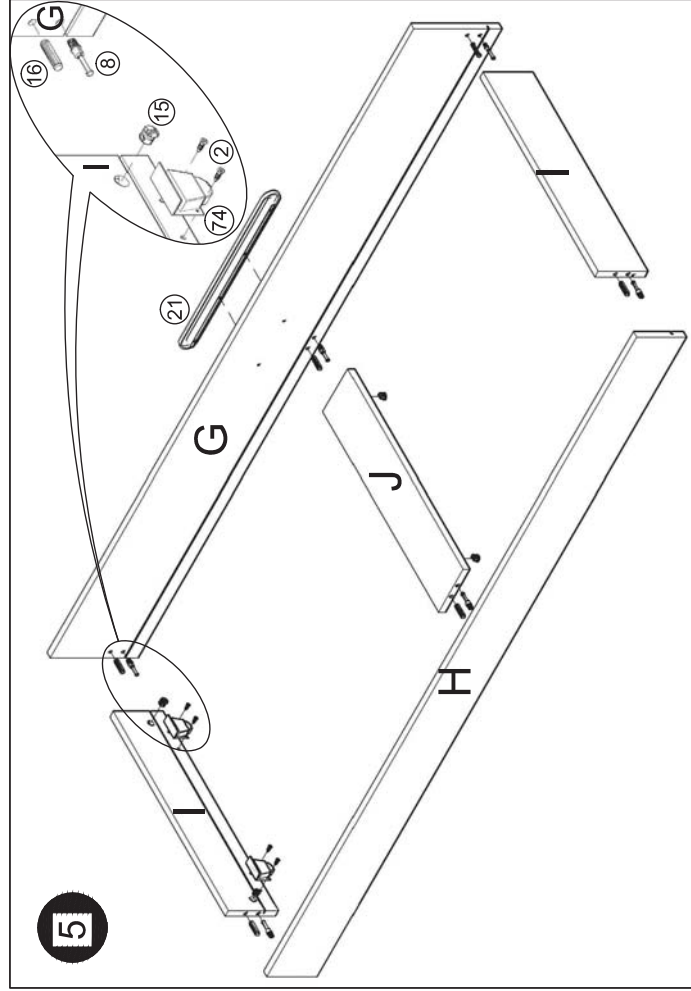

ES	COMPACTO+CAMA+CAJONERA	PT	COMPACTO 1 GAVETA
FR	LIT DOUBLÉ 1 TIROIR	IT	COMPATTO 1 CASSETTI
EN	DOUBLE BED 1 DRAWER	DE	KOMPAKT 1 SCHUBLADE

ES	SEGURIDAD RESPECTAR LAS INSTRUCCIONES DE MONTAJE DESCRITAS EN EL FOLLETO	PT	SEGURANCA RESPEITAR AS INSTRUÇÕES DE MONTAGEM DESCRITAS NA INSTRUÇÕES DE USO
FR	SECURITE RESPECTER LES INSTRUCTIONS DE MONTAGE DANS LA NOTICE	IT	SICUREZZA RISPETTARE LE INSTRUZIONI DI MONTAGGIO DESCRITTE NELL'AVVERTENZA
EN	CAUTION FOLLOW CAREFULLY THE ASSEMBLING INSTRUCTIONS DESCRIBED IN THE DIRECTIONS	DE	SICHERHEITSVORSCHRIFTEN BEACHTEN SIE BITTE UNGEINGENGI DIE ANGEBOHNER AUFBAUVORSCHRIFTEN

 **MPK00044**     

COMPACTO + CAMA + CAJONERA

A	1CA9954	980 x 615 x 30	E	1CA9958	1850 x 125 x 30	I	1LA9381	584 x 125 x 16
B	1CA9957	1930 x 125 x 30	F	1CA9959	1850 x 223 x 30	J	1VA8673	584 x 125 x 16
C	1CA9955	980 x 460 x 30	G	1FR8706	1840 x 222 x 16	K	MTB1935	1800 x 596 x 3
D	1CA9956	980 x 460 x 30	H	1VA8813	1840 x 125 x 16			

COMPACTO + CAMA + CAJONERA

COMPACTO + CAMA + CAJONERA

COMPACTO+CAMA + CAJONERA

②	x8 MTR0420 3,5x15	⑧	x6 MTR0715 8x34	⑮	x6 MTR0720 15x12
⑮	x22 MVA0090 8x30	⑮	x1 MPM0983 453x40	⑮	x4 MTA0020
⑮	x1 MCL0090 15 Gr	⑮	x16 MTR0270 4X25	⑮	x8 MTR0211 3,5x20
⑮	x4 MRU0004 ∅30 mm	⑮	x8 MVA0081	⑮	x10 MTR0749 M8x90
⑮	x10 MTR0748 M - 8	⑮	x1 MVA1842 5 mm	⑮	x4 MRU0007 ∅ 50 mm
⑮	x2 MVA1151 8-10x30				