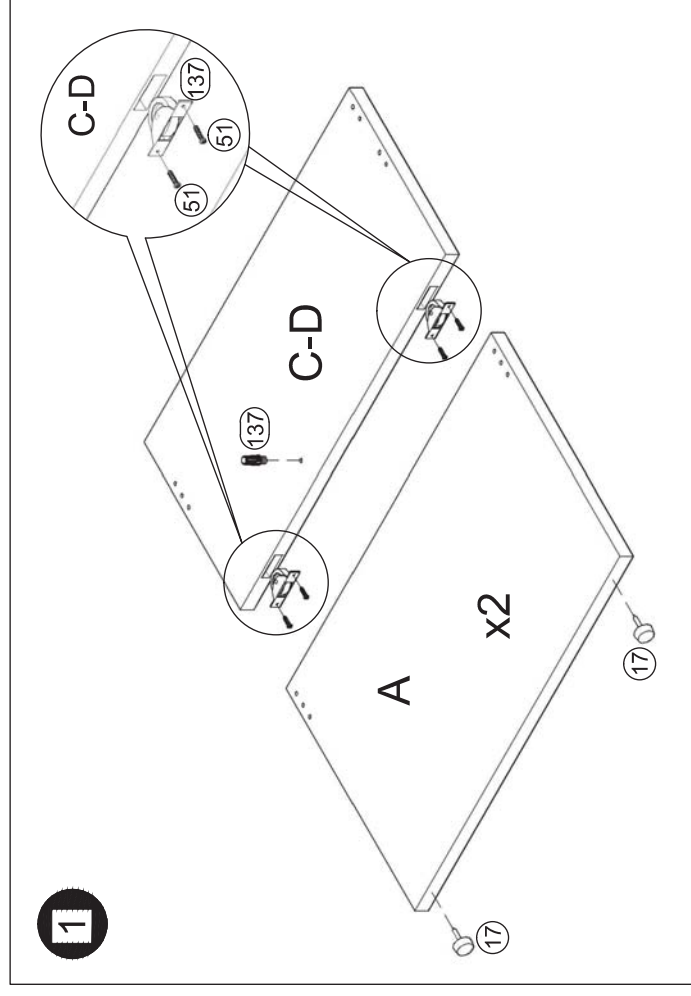

COMPACTO + CAMA+ CAJONERA