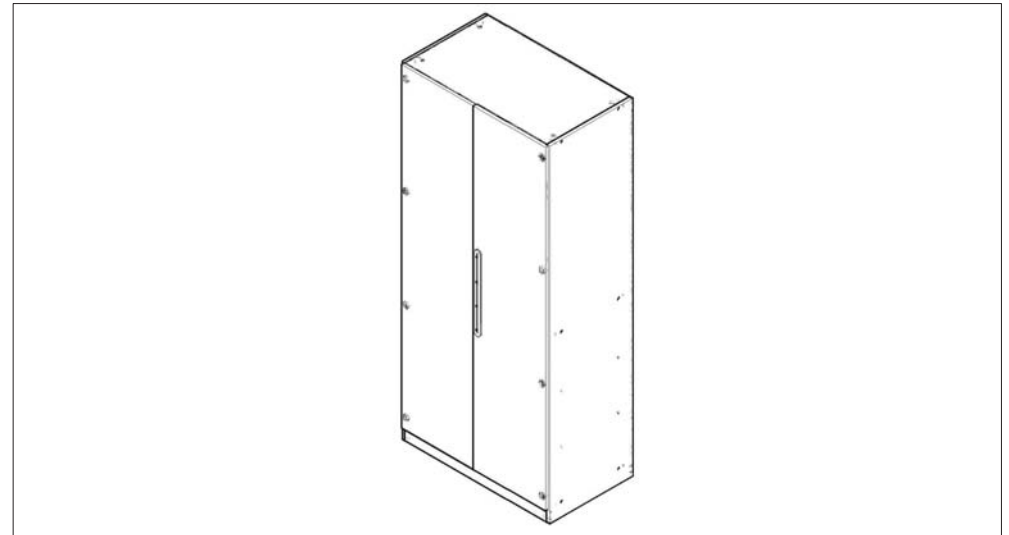

# ARMARIO "JULIETTE" 2 PUERTAS

ES	ARMARIO "JULIETTE" 2 PUERTAS	PT	ROUPEIRO "JULIETTE" 2 PORTAS
FR	ARMOIRE "JULIETTE" 2 PORTES	IT	ARMADIO "JULIETTE" 2 PORTE
EN	WARDROBE "JULIETTE" 2 DOORS	DE	SCHRANK "JULIETTE" 2 TÜREN

# ARMARIO "JULIETTE" 2 PUERTAS

<b>A</b>	1PU9263	1925 x 438 x 16	<b>E</b>	1LA9686	888 x 506 x 16	<b>I</b>	1SI9397	426 x 506 x 16
<b>B</b>	1PU9264	1925 x 438 x 16	<b>F</b>	1SI9394	868 x 506 x 16	<b>J</b>	1ZA8255	868 x 75 x 16
<b>C</b>	1LA9687	2000 x 510 x 16	<b>G</b>	1SI9395	868 x 506 x 16	<b>K</b>	MTB2029	1924 x 886 x 3
<b>D</b>	1LA9688	2000 x 510 x 16	<b>H</b>	1SI9396	443 x 506 x 16			