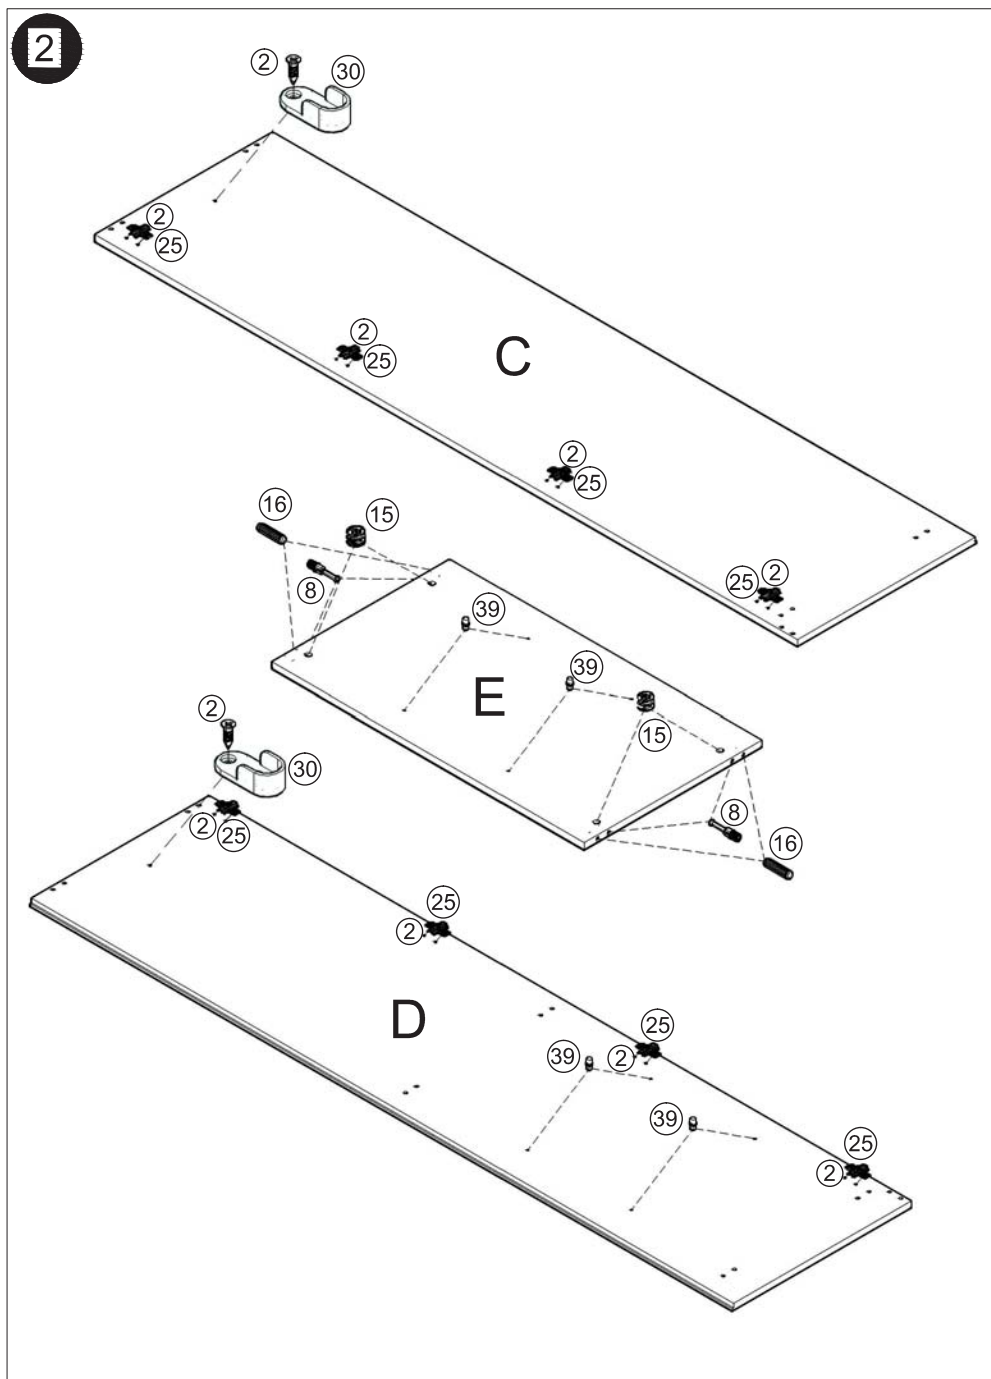

ARMARIO "JULIETTE" 2 PUERTAS