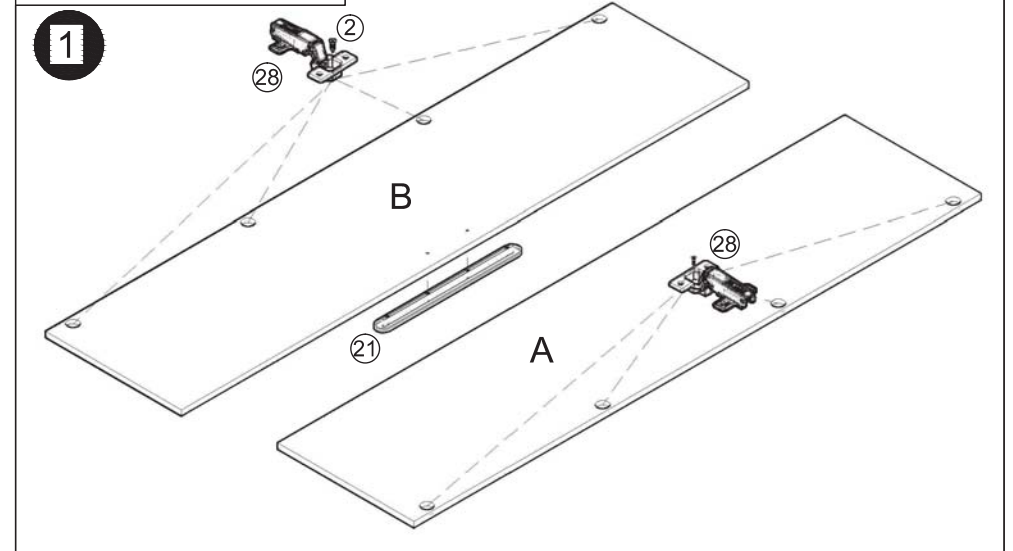

ARMARIO "JULIETTE" 2 PUERTAS

2	x34	3	x32	6	x10
	MTR0420 3,5x15		MTR0610 3x20		MTR0590 7x60
8	x4	15	x4	16	x18
	MTR0715 8x34		MTR0720 15x12		MVA0090 8x30
17	x4	18	x10	21	x1
	MTA0020		MTR0600 15x12		MPM0983 453x40
23	x1	24	x1	25	x8
	MVA0865 4 mm		MCL0090 15 Gr		MBB0410
28	x8	30	x2	39	x8
	MBB0400		MSP0060		MTR0630 5 mm
59	x10				
	MVA1736 D-17