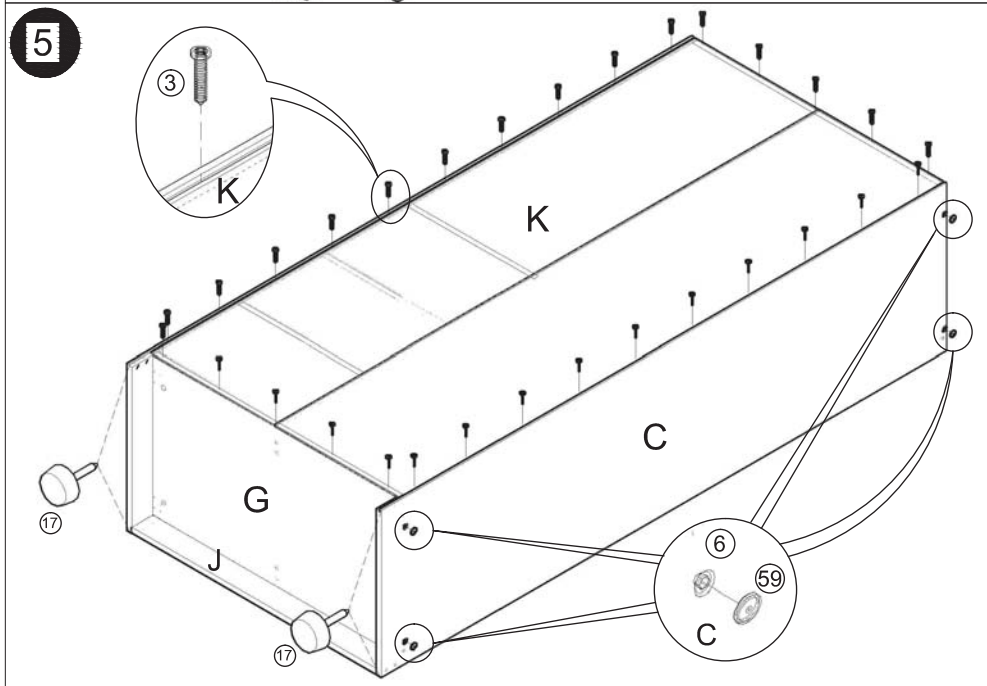

ARMARIO "JULIETTE" 2 PUERTAS