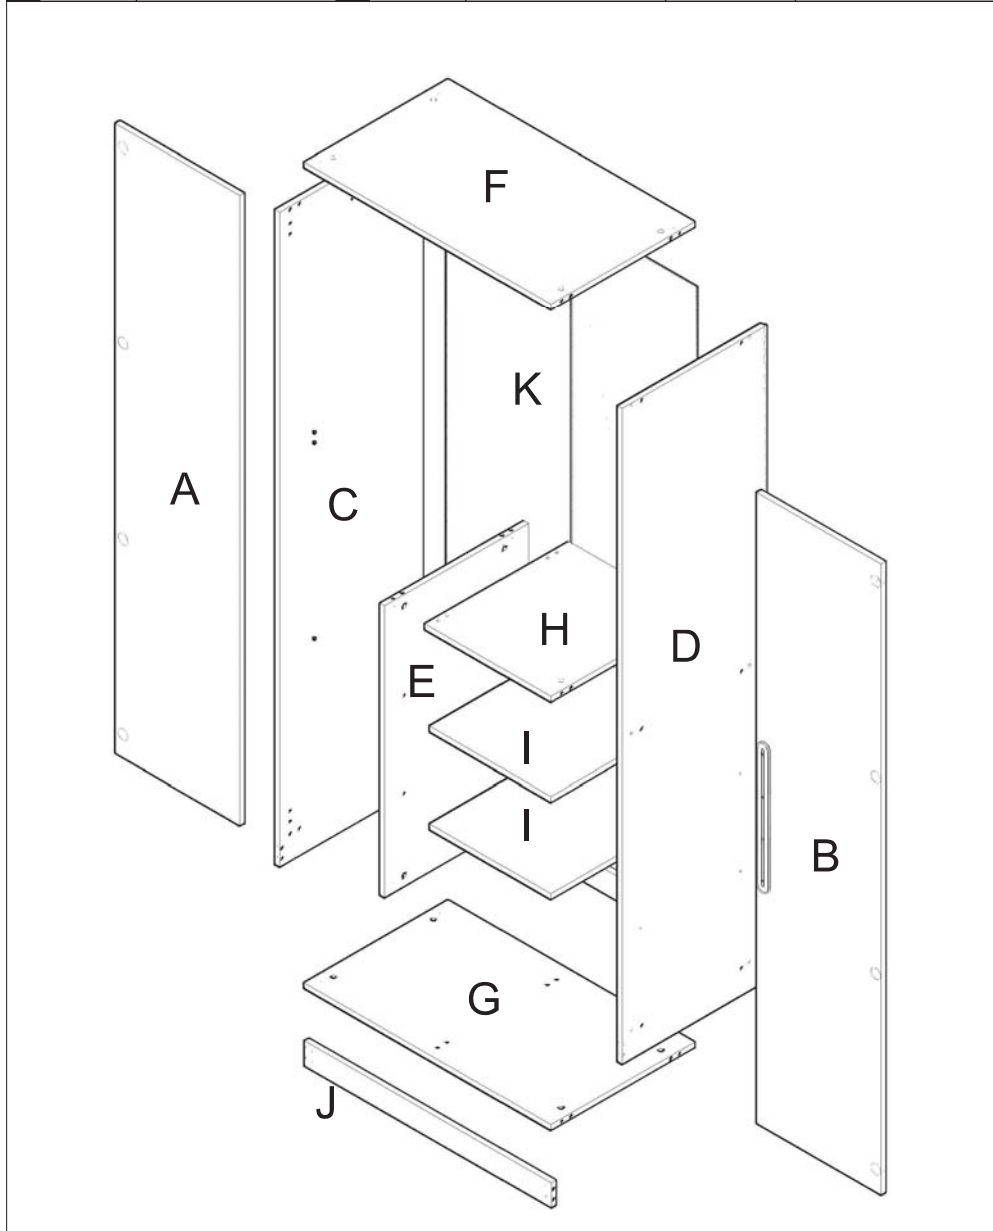

# ARMARIO "JULIETTE" 2 PUERTAS

ES	ARMARIO "JULIETTE" 2 PUERTAS	PT	ROUPEIRO "JULIETTE" 2 PORTAS
FR	ARMOIRE "JULIETTE" 2 PORTES	IT	ARMADIO "JULIETTE" 2 PORTE
EN	WARDROBE "JULIETTE" 2 DOORS	DE	SCHRANK "JULIETTE" 2 TÜREN

ES	<b>SEGURIDAD</b> RESPECTAR LAS INSTRUCCIONES DE MONTAJE DESCRITAS EN EL FOLLETO	PT	<b>SEGURANCA</b> RESPEITAR AS INSTRUÇOAS DE MONTAGEM DESCRÉVEDAS NA INSTRUCOES DE USO
FR	<b>SECURITE</b> RESPECTER LES INSTRUCTIONS DE MONTAGE DANS LA NOTICE	IT	<b>SICUREZZA</b> RISPETTARE LE INSTRUZIONI DI MONTAGGIO DESCRITTE NEEL'AVVERTENZA
EN	<b>CAUTION</b> FOLLOW CAREFULLY THE ASSEMBLING INSTRUCTIONS DESCRIBED IN THE DIRECTIONS	DE	<b>SICHERHEITSVORSCHRIFTEN</b> BEACHTEN SIE BITTE UNGEDINGI DIE ANGEGEBENER AUFBAUVORSCHRIFTEN

# ARMARIO "JULIETTE" 2 PUERTAS

<b>A</b>	1PU9263	1925 x 438 x 16	<b>E</b>	1LA9686	888 x 506 x 16	<b>I</b>	1SI9397	426 x 506 x 16
<b>B</b>	1PU9264	1925 x 438 x 16	<b>F</b>	1SI9394	868 x 506 x 16	<b>J</b>	1ZA8255	868 x 75 x 16
<b>C</b>	1LA9687	2000 x 510 x 16	<b>G</b>	1SI9395	868 x 506 x 16	<b>K</b>	MTB2029	1924 x 886 x 3
<b>D</b>	1LA9688	2000 x 510 x 16	<b>H</b>	1SI9396	443 x 506 x 16			