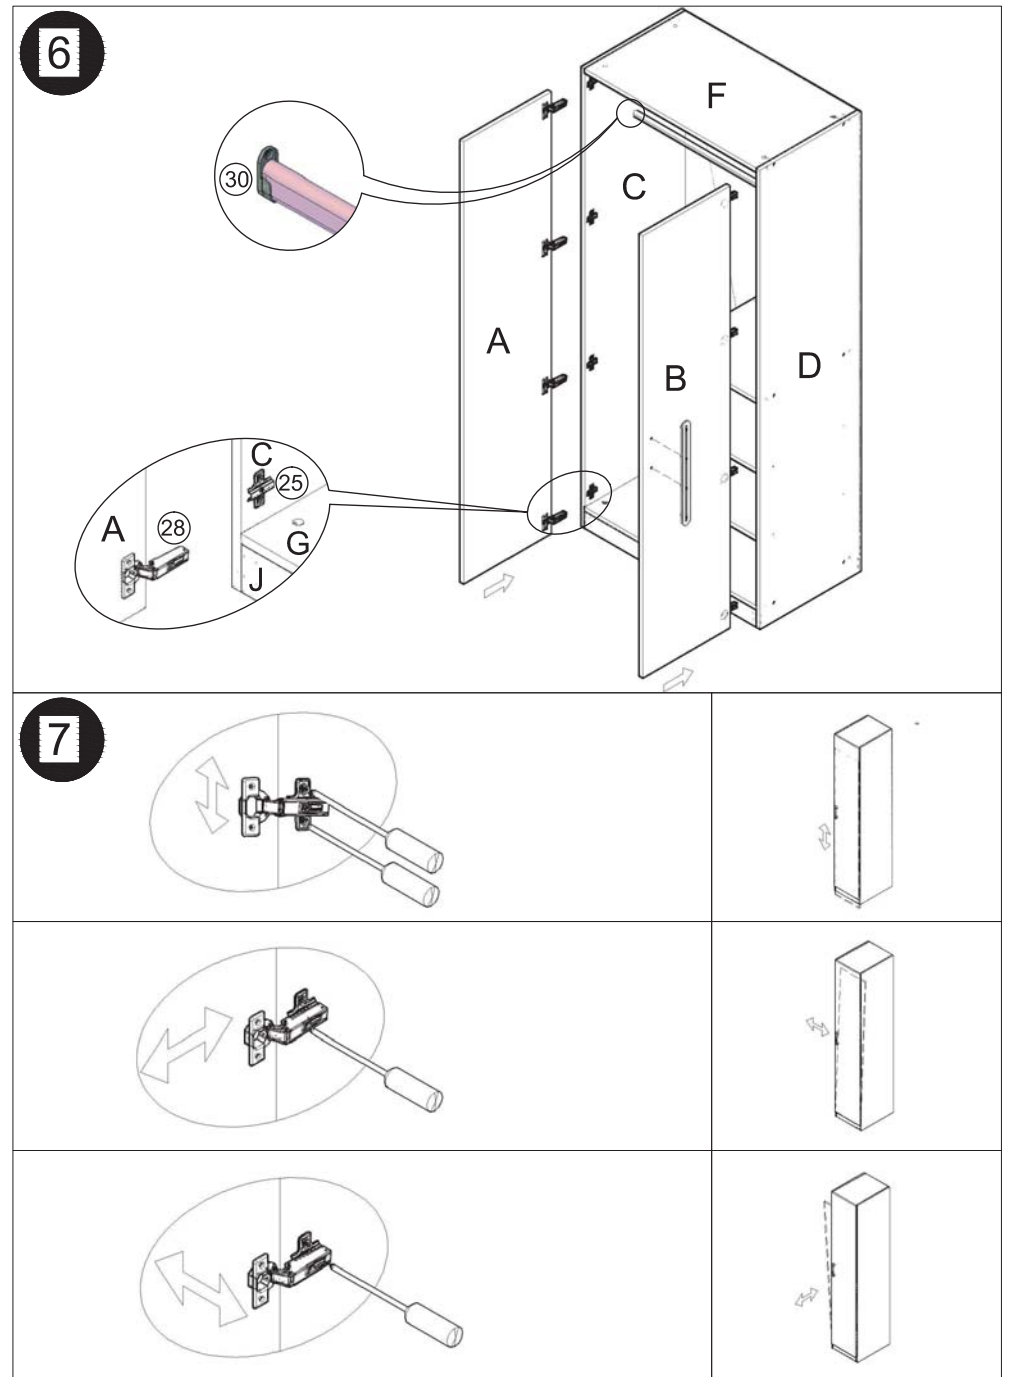

ARMARIO "JULIETTE" 2 PUERTAS