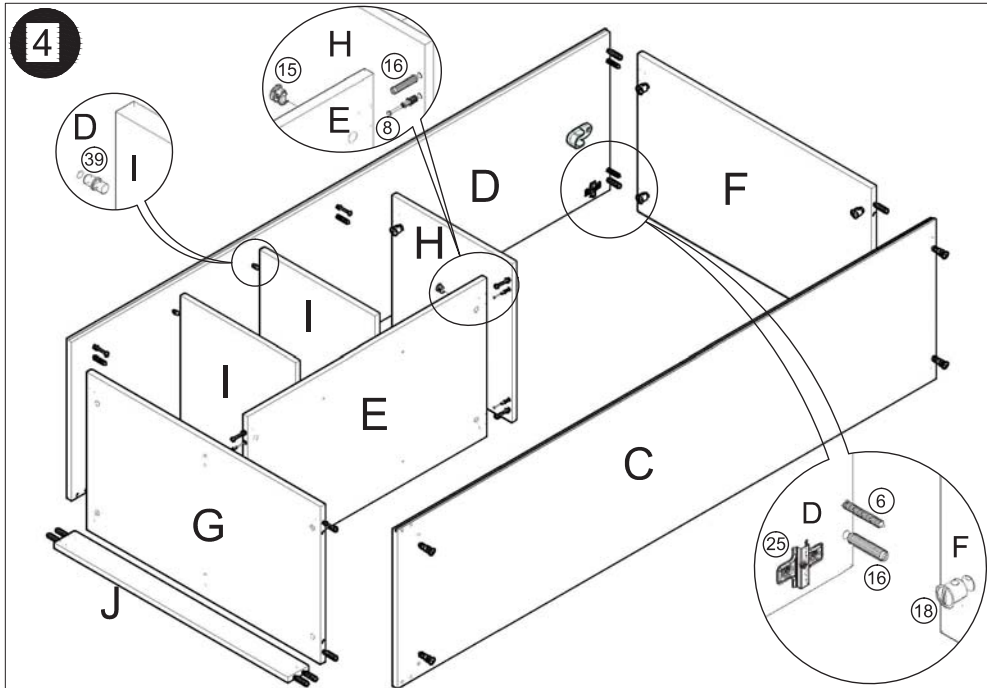

ARMARIO "JULIETTE" 2 PUERTAS